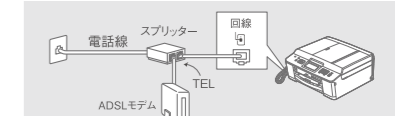

ADSLをご利用の場合

本製品をADSL環境で使用する場合は、本製品をADSLスプリッターのTEL端子またはPHONE端子に接続してください。スプリッターに接続した状態で、ファクスが送受信できることを確認してください。

※お使いの機器によっては、ADSLモデムにスプリッター機能が内蔵されている場合があります。
※詳しい設定については、スプリッターやADSLモデムの取扱説明書をご覧ください。