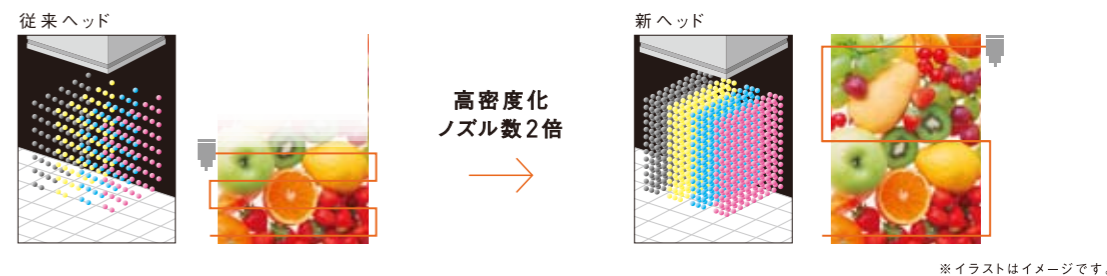

1分間あたり約3枚の印刷速度から、カラーなら1分間に約10枚、モノクロなら1分間に約12枚印刷できる速度へ。L判フチナシ写真でもキレイモードで約14秒/枚を実現しました。

※「ipm」とは印刷速度のことで、1分間に印刷できる枚数を表しています。

※測定条件についてはP.28をご覧ください。

新プリントヘッドで、美しさはそのままにスピードアップ。

プリンターの命とも言える「プリントヘッド」を改良しました。

ノズルを2倍に高密度化した新プリントヘッドだから、従来のプリントヘッドより圧倒的に少ない移動回数で画像を形成。プリントの高速化と高画質を両立しています。