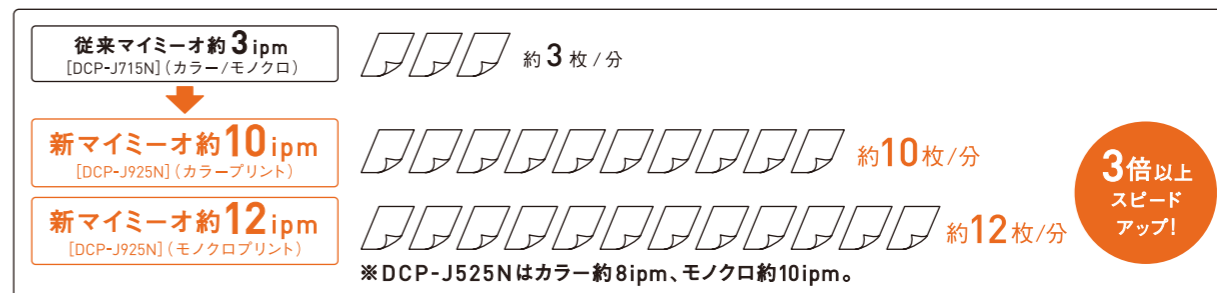

## 節電と節約に、自信。

消費電力を大幅カット。

新マイミーオはスリープ時で約30~40%、電源OFF時で約60%と消費電力を徹底的にカットしています。

インク長持ち「インク節約モード」。

輪郭を強調して色を淡くすることで、インクの消費量を抑える「インク節約モード」を選択可能。読みやすさはそのままに、インクを節約することができます。

※プリントはWindows®のみです。

ムダなく交換できる独立インク。

マイミーオのインクカートリッジは4色独立型。なくなった色だけ交換でき、ムダがありません。環境にやさしく、インクコストもセーブできます。

マイミーオならプリント時のインクコストも **おトク!**

A4	1枚あたり <b>約8.5円</b> (税込み)
L判	1枚あたり <b>約18.8円</b> (税込み)

※L判はインク・用紙合計コストです。詳しくはP.28をご覧ください。

※各機能の対応機種は、製品ページをご確認ください。

普通紙プリントがカラー約10ipm、モノクロ約12ipmへと高速化。

新エンジン搭載で、A4普通紙プリントが従来機種から3倍以上スピードアップ。

1分間あたり約3枚の印刷速度から、カラーなら1分間に約10枚、モノクロなら1分間に約12枚印刷できる速度へ。L判フチナシ写真でもキレイモードで約14秒/枚を実現しました。

※「ipm」とは印刷速度のことで、1分間に印刷できる枚数を表しています。

※測定条件についてはP.28をご覧ください。

新プリントヘッドで、美しさはそのままにスピードアップ。

プリンターの命とも言える「プリントヘッド」を改良しました。

ノズルを2倍に高密度化した新プリントヘッドだから、従来のプリントヘッドより圧倒的に少ない移動回数で画像を形成。プリントの高速化と高画質を両立しています。