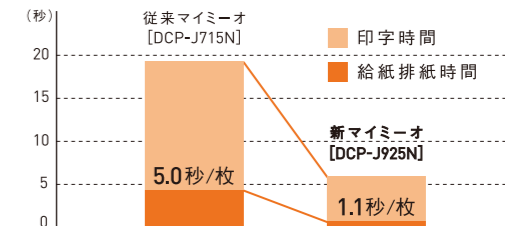

マイミーオならプリント時のインクコストも **おトク!**

A4	1枚あたり <b>約8.5円</b> (税込み)
L判	1枚あたり <b>約18.8円</b> (税込み)

※L判はインク・用紙合計コストです。詳しくはP.28をご覧ください。

※各機能の対応機種は、製品ページをご確認ください。

普通紙プリントがカラー約10ipm、モノクロ約12ipmへと高速化。

新エンジン搭載で、A4普通紙プリントが従来機種から3倍以上スピードアップ。

1分間あたり約3枚の印刷速度から、カラーなら1分間に約10枚、モノクロなら1分間に約12枚印刷できる速度へ。L判フチナシ写真でもキレイモードで約14秒/枚を実現しました。

※「ipm」とは印刷速度のことで、1分間に印刷できる枚数を表しています。

※測定条件についてはP.28をご覧ください。

新プリントヘッドで、美しさはそのままにスピードアップ。

プリンターの命とも言える「プリントヘッド」を改良しました。

ノズルを2倍に高密度化した新プリントヘッドだから、従来のプリントヘッドより圧倒的に少ない移動回数で画像を形成。プリントの高速化と高画質を両立しています。

連続給紙機構で、給紙・排紙時間のムダを大幅カット。

新マイミーオでは、1枚目の排紙と同時に次ページの給紙を開始する「連続給紙機構」を採用。給紙・排紙時間のムダをカットすることでスピーディーなプリントを実現し、印刷時の待ち時間を大幅に短縮します。

静粛性はそのままに、プリントスピードがアップ。

速く印刷できるだけではありません。インクとヘッドが分離しているので、横揺れが少なく、静かに印刷できます。

※各機能の対応機種は、製品ページをご確認ください。