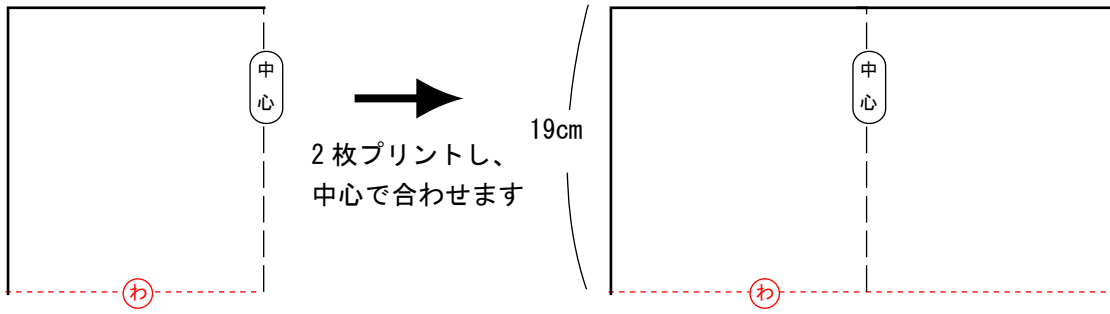

ランチョンマット型紙

表布 1 枚 (34cm × 38cm)

中心

※ 印刷設定のご注意  
プリント倍率は必ず 100% で  
印刷して下さい。

印刷サイズ確認用定規

5cm

5cm

裁断線  
(ぬいしろ 1cm 込み)

わ

ランチョンマット  
裏布 1 枚 (34cm×54cm)

← 裁断線  
(ぬいしろ 1cm 込み)

わ