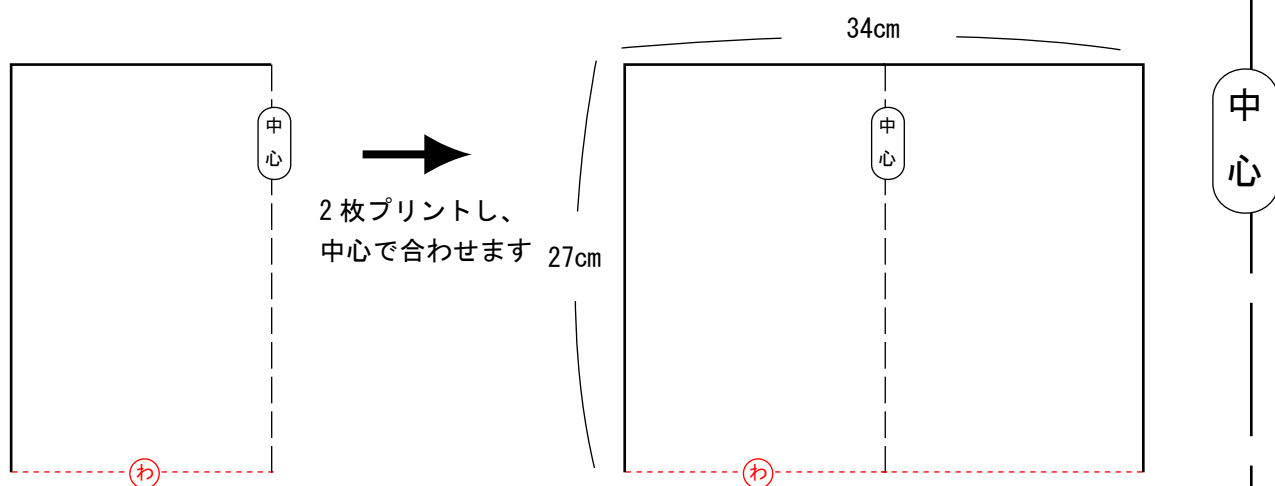

ランチョンマット型紙

表布 1 枚 (34cm × 38cm)

中心

※ 印刷設定のご注意  
プリント倍率は必ず 100% で  
印刷して下さい。

印刷サイズ確認用定規

5cm

5cm

裁断線  
(ぬいしろ 1cm 込み)

わ

ランチョンマット  
裏布 1 枚 (34cm×54cm)

← 裁断線  
(ぬいしろ 1cm 込み)

わ